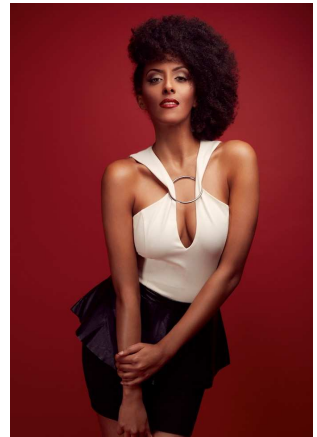

Segen  
Woldemariam

Größe **1,75cm** • Konfektion **38**• Brust **90**• Taille **70**• Hüfte **100**• Schuhgröße **39**• Haare **Schwarz**• Augen **Braun**